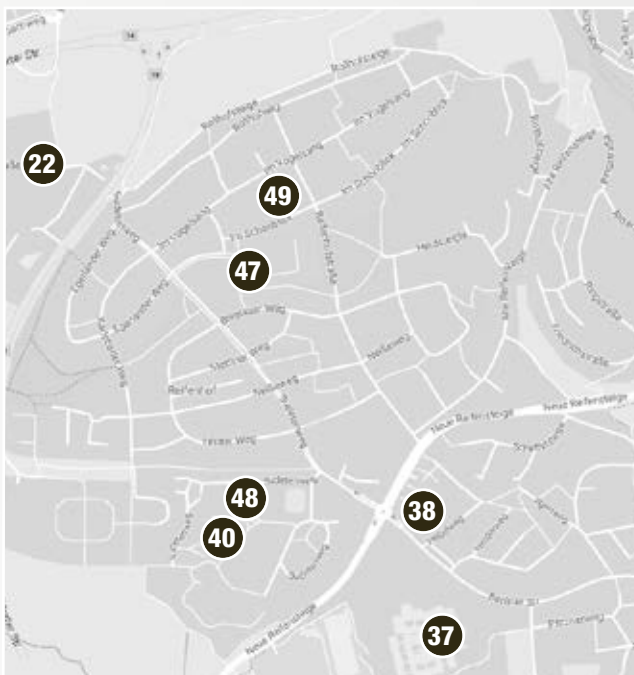

Heimbachsiedlung / Teurershof

Stuttgarter Straße

← 25 30 43

Rollhof / Reifenhof / Tullauer Höhe

Innenstadt

Kreuzäcker

Kreuzäcker