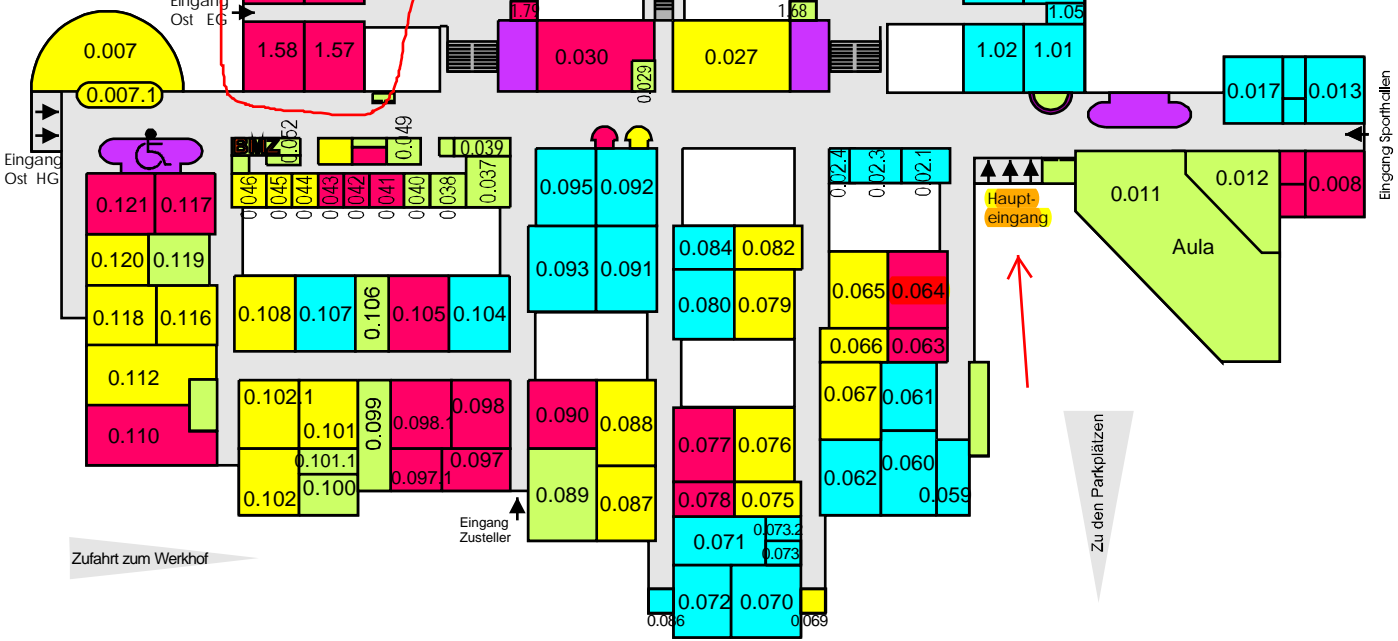

SCHULZENTRUM WEST - SCHWÄBISCH HALL

Zimmerverteilung Schuljahr 2010/11

OBERGESCHOSS

UNTERGESCHOSS

KELLERGESCHOSS

- Leonhard Kern Realschule
- Thomas-Schweicker-Hauptschule
- Erasmus Widmann Gymnasium
- Gemeinsam genutzte Räume
WC - Anlagen

ERDGESCHOSS

HAUPTGESCHOSS

Zufahrt zum Werkhof

Zu den Parkplätzen