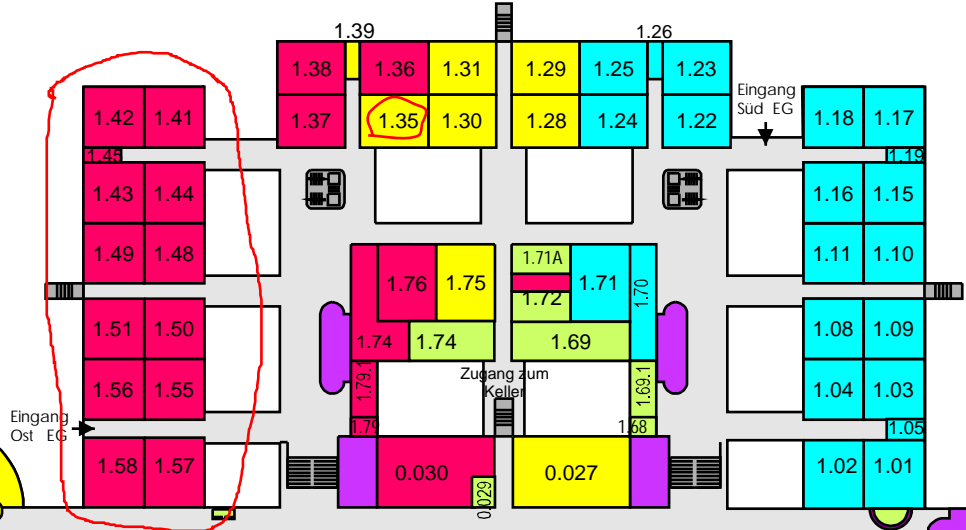

SCHULZENTRUM WEST - SCHWÄBISCH HALL

Zimmerverteilung Schuljahr 2010/11

OBERGESCHOSS

UNTERGESCHOSS

KELLERGESCHOSS

- Leonhard Kern Realschule
- Thomas-Schweicker-Hauptschule
- Erasmus Widmann Gymnasium
- Gemeinsam genutzte Räume
WC - Anlagen

ERDGESCHOSS

HAUPTGESCHOSS

Zufahrt zum Werkhof

Zu den Parkplätzen