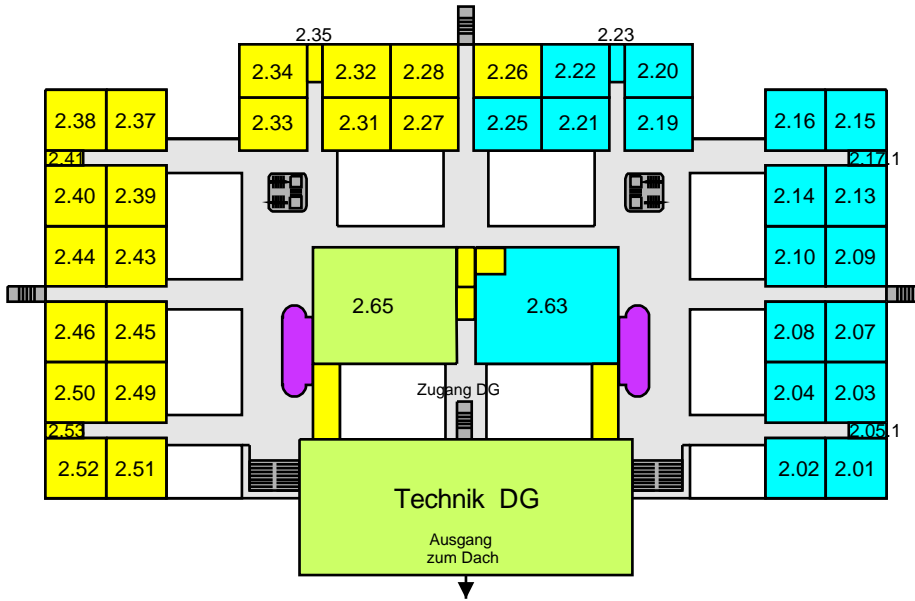

SCHULZENTRUM WEST - SCHWÄBISCH HALL

Zimmerverteilung Schuljahr 2010/11

OBERGESCHOSS

UNTERGESCHOSS

KELLERGESCHOSS

- Leonhard Kern Realschule
- Thomas-Schweicker-Hauptschule
- Erasmus Widmann Gymnasium
- Gemeinsam genutzte Räume
WC - Anlagen

ERDGESCHOSS

HAUPTGESCHOSS

Zufahrt zum Werkhof

Zu den Parkplätzen