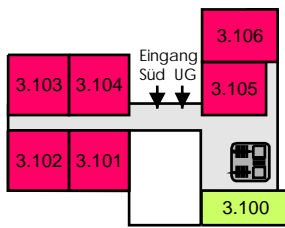

SCHULZENTRUM WEST - SCHWÄBISCH HALL

Zimmerverteilung Schuljahr 2010/11

OBERGESCHOSS

UNTERGESCHOSS

KELLERGESCHOSS

- Leonhard Kern Realschule
- Thomas-Schweicker-Hauptschule
- Erasmus Widmann Gymnasium
- Gemeinsam genutzte Räume
WC - Anlagen

ERDGESCHOSS

HAUPTGESCHOSS

Zufahrt zum Werkhof

Zu den Parkplätzen